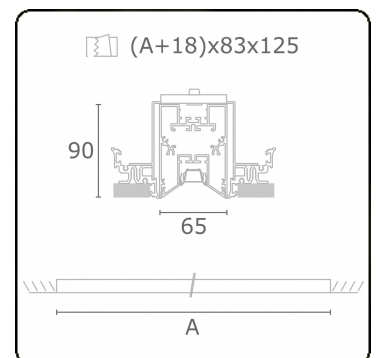

**Caractéristiques photométriques**

UGR	<19
Code flux CIE	90 99 100 100 68

**Dimensions**

A	2804 mm
---	---------

**Remarques**

Luminaire encastré (sans bord) - Direct - LO 400mA - Grille TBL - RAL

**ENERGY**