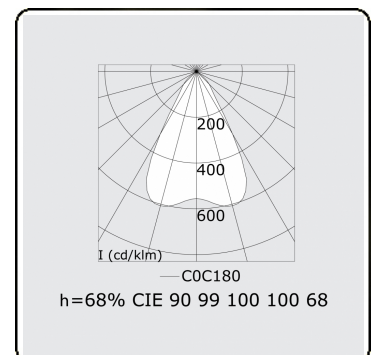

**Caractéristiques photométriques**

UGR	<19
Code flux CIE	90 99 100 100 68

**Dimensions**

A	2804 mm
---	---------

**Remarques**

Luminaire encastré (sans bord) - Direct - LO 400mA - Grille TBL - RAL

**ENERGY**