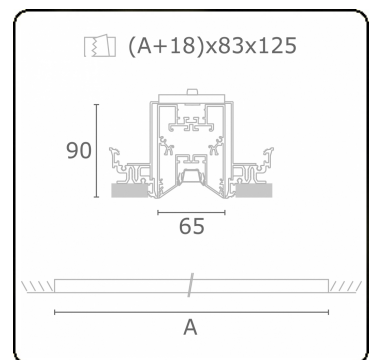

Photometric details

UGR	<19
CIE Fluxcode	90 99 100 100 68

Dimensions

A	2524 mm
---	---------

Remarks

Recessed luminaire (trimless) - Direct - LO 400mA - VDT louvre - RAL

ENERGY

Verkrijgbaar op aanvraag.