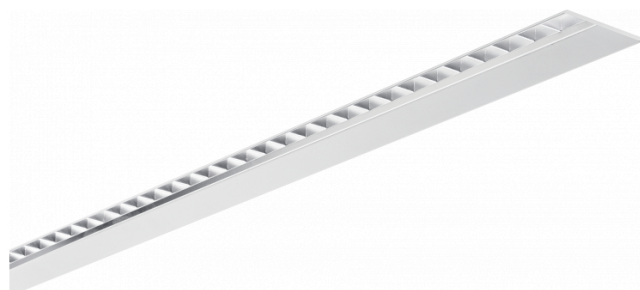

Hideline 65x90 Direct - TBL - LO 400mA - RAL  
07.70220193-9999

### Caractéristiques de l'armature

Montage	Encastré
Diffusion lumineuse	Direct
Couverture pour armatures	grille TBL
Degré de protection	IP 20
Matériel	Aluminium
Finition	Couleur RAL aux choix
Certifications	CE, ISO 9001

### Dimensions

A	2524 mm
---	---------