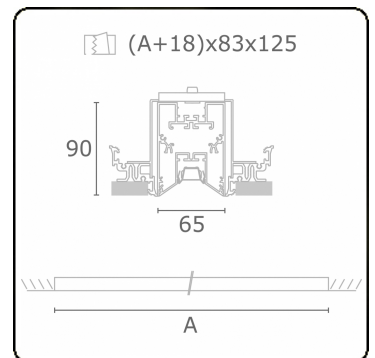

Lichttechnische Daten

UGR	<19
CIE Fluxcode	90 99 100 100 68

Abmessungen

A	2244 mm
---	---------

Bemerkungen

Einbauleuchte (randlos) - Direkt - LO 400mA - BAP raster - RAL

ENERGY

Verrijgbaar op aanvraag.