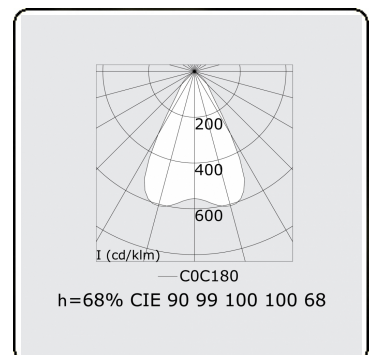

**Lichttechnische Daten**

UGR	<19
CIE Fluxcode	90 99 100 100 68

**Abmessungen**

A	1964 mm
---	---------

**Bemerkungen**

Einbauleuchte (randlos) - Direkt - LO 400mA - BAP raster - RAL

**ENERGY**

Verrijgbaar op aanvraag.