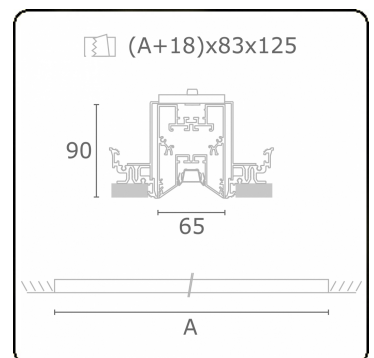

**Lichttechnische Daten**

UGR	<19
CIE Fluxcode	90 99 100 100 68

**Abmessungen**

A	1964 mm
---	---------

**Bemerkungen**

Einbauleuchte (randlos) - Direkt - LO 400mA - BAP raster - RAL

**ENERGY**

Verrijgbaar op aanvraag.