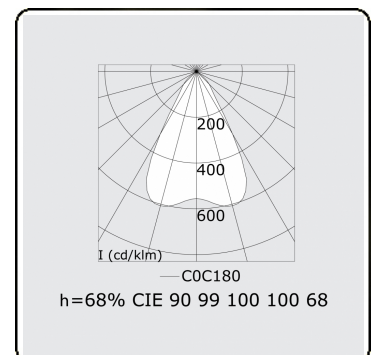

Caractéristiques photométriques

UGR	<19
Code flux CIE	90 99 100 100 68

Dimensions

A	1404 mm
---	---------

Remarques

Luminaire encastré (sans bord) - Direct - LO 400mA - Grille TBL - RAL

ENERGY

A
 Verkrijgbaar op aanvraag.
B
 Disponible sur demande.
C
D
 Available on request.
E
F
 Auf Anfrage.
G