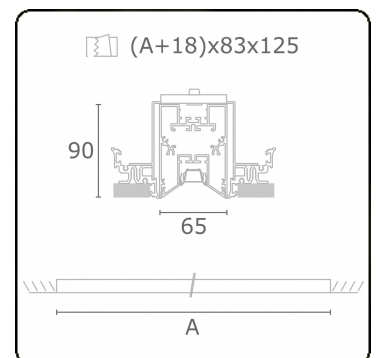

Caractéristiques photométriques

UGR	<19
Code flux CIE	90 99 100 100 68

Dimensions

A	1404 mm
---	---------

Remarques

Luminaire encastré (sans bord) - Direct - LO 400mA - Grille TBL - RAL

ENERGY

A
 Verkrijgbaar op aanvraag.
B
 Disponible sur demande.
C
D
 Available on request.
E
F
 Auf Anfrage.
G