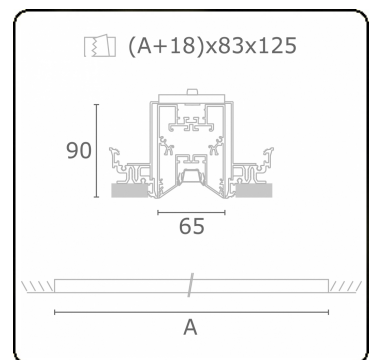

Lichttechnische Daten

UGR	<19
CIE Fluxcode	90 99 100 100 68

Abmessungen

A	1124 mm
---	---------

Bemerkungen

Einbauleuchte (randlos) - Direkt - LO 400mA - BAP raster - RAL

ENERGY

Verkrijgbaar op aanvraag.