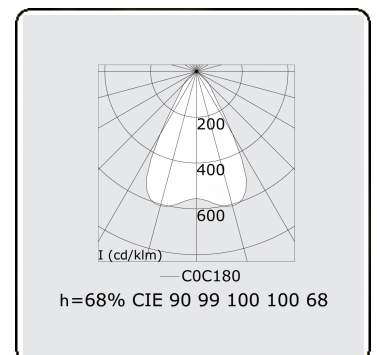

Caractéristiques photométriques

UGR	<19
Code flux CIE	90 99 100 100 68

Dimensions

A	1124 mm
---	---------

Remarques

Luminaire encastré (sans bord) - Direct - LO 400mA - Grille TBL - RAL

ENERGY

A
 Verkrijgbaar op aanvraag.
B
 Disponible sur demande.
C
D
 Available on request.
E
F
 Auf Anfrage.
G