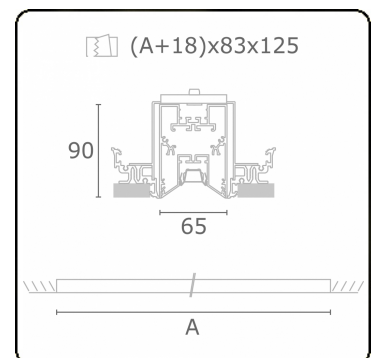

Caractéristiques photométriques

UGR	<19
Code flux CIE	90 99 100 100 68

Dimensions

A	1124 mm
---	---------

Remarques

Luminaire encastré (sans bord) - Direct - LO 400mA - Grille TBL - RAL

ENERGY

A
 Verkrijgbaar op aanvraag.
B
 Disponible sur demande.
C
D
 Available on request.
E
F
 Auf Anfrage.
G