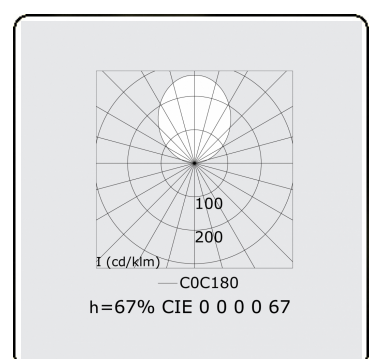

Lichttechnische gegevens

UGR	<19
CIE Fluxcode	90 99 100 100 68
CIE Fluxcode Indirect	00 00 00 00 67

Afmetingen

A	1410 mm
---	---------

Opmerkingen

Pendelarmatuur - Direct/Indirect - LO 400mA - BAP raster - RAL