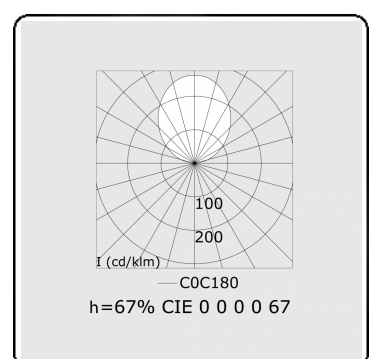

**Lampgegevens**

|                       |                  |
|-----------------------|------------------|
| Lamptype              | LED 4000K        |
| Wattage               | 4,5W             |
| Bruto lichtstroom     | 14760            |
| Armatuur vermogen     | 89,1W            |
| Aantal                | 18               |
| Levensduur LED module | L80/B10 > 72000h |
| Kleurtolerantie       | MacAdam 3        |
| CRI                   | >80              |

**Lichttechnische gegevens**

|                       |                  |
|-----------------------|------------------|
| UGR                   | <19              |
| CIE Fluxcode          | 90 99 100 100 68 |
| CIE Fluxcode Indirect | 00 00 00 00 67   |

**Afmetingen**

|   |         |
|---|---------|
| A | 2810 mm |
|---|---------|

**Opmerkingen**

Pendelarmatuur - Direct/Indirect - LO 400mA - BAP raster - RAL

**ENERGY**

Verrijgbaar op aanvraag.

Disponible sur demande.