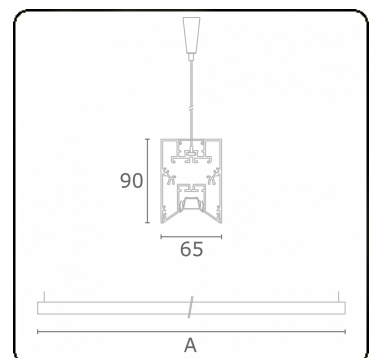

Lichttechnische gegevens

UGR	<19
CIE Fluxcode	90 99 100 100 68
CIE Fluxcode Indirect	00 00 00 00 67

Afmetingen

A	2530 mm
---	---------

Opmerkingen

Pendelarmatuur - Direct/Indirect - LO 400mA - BAP raster - RAL