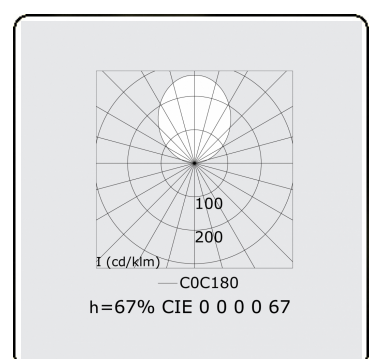

**Lichttechnische gegevens**

UGR	<19
CIE Fluxcode	90 99 100 100 68
CIE Fluxcode Indirect	00 00 00 00 67

**Afmetingen**

A	1690 mm
---	---------

**Opmerkingen**

Pendelarmatuur - Direct/Indirect - LO 400mA - BAP raster - RAL