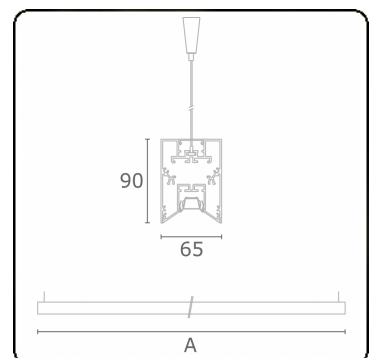

Lichttechnische gegevens

UGR	<19
CIE Fluxcode	90 99 100 100 68
CIE Fluxcode Indirect	00 00 00 00 67

Afmetingen

A	2810 mm
---	---------

Opmerkingen

Pendelarmatuur - Direct/Indirect - LO 400mA - BAP raster - RAL