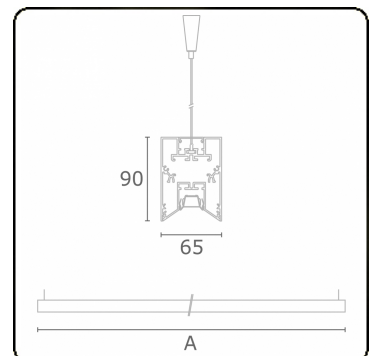

**Lichttechnische Daten**

UGR	<19
CIE Fluxcode	90 99 100 100 68
CIE Fluxcode Indirekt	00 00 00 00 67

**Abmessungen**

A	1130 mm
---	---------

**Bemerkungen**

Pendelleuchte - Direkt/Indirekt - LO 400mA - BAP raster - RAL