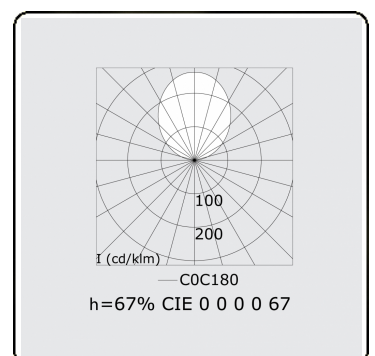

**Lichttechnische Daten**

UGR	<19
CIE Fluxcode	90 99 100 100 68
CIE Fluxcode Indirekt	00 00 00 00 67

**Abmessungen**

A	1130 mm
---	---------

**Bemerkungen**

Pendelleuchte - Direkt/Indirekt - LO 400mA - BAP raster - RAL