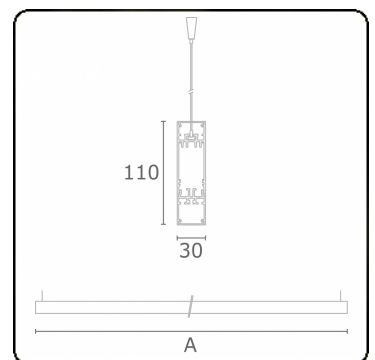

Lichttechnische gegevens

UGR	>19
CIE Fluxcode	50 80 96 100 67
CIE Fluxcode Indirect	00 00 00 00 67

Afmetingen

A	2530 mm
---	---------

Opmerkingen

Pendelarmatuur - Direct/Indirect - HO 150mA - satiné (gelijkglegend) - RAL