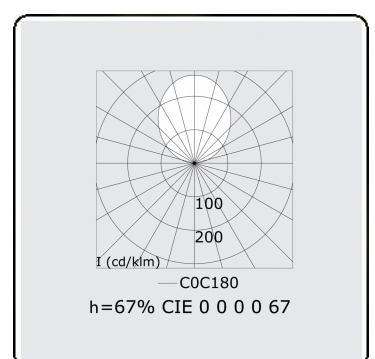

Lichttechnische gegevens

UGR	>19
CIE Fluxcode	50 80 96 100 67
CIE Fluxcode Indirect	00 00 00 00 67

Afmetingen

A	1970 mm
---	---------

Opmerkingen

Pendelarmatuur - Direct/Indirect - HO 150mA - satiné (gelijkglegend) - RAL