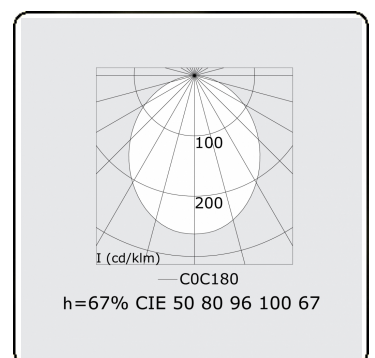

Lichttechnische gegevens

UGR	>19
CIE Fluxcode	50 80 96 100 67
CIE Fluxcode Indirect	00 00 00 00 67

Afmetingen

A	1970 mm
---	---------

Opmerkingen

Pendelarmatuur - Direct/Indirect - HO 150mA - satiné (gelijkglegend) - RAL