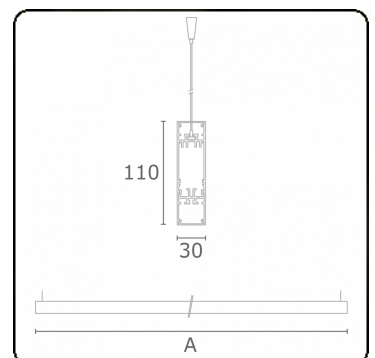

Lichttechnische gegevens

UGR	>19
CIE Fluxcode	50 80 96 100 67
CIE Fluxcode Indirect	00 00 00 00 67

Afmetingen

A	1970 mm
---	---------

Opmerkingen

Pendelarmatuur - Direct/Indirect - HO 150mA - satiné (gelijkglegend) - RAL