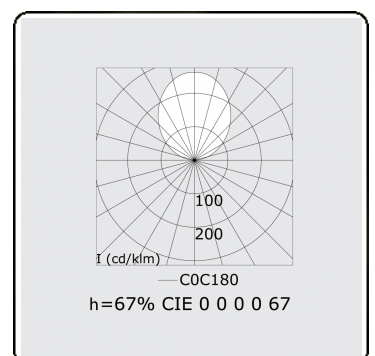

Rekta 30x110 Direct/Indirect - satiné - HO 150mA - RAL
04.13700504-9999

Armatuurgegevens

Montage	Gependeld
Lichtuittreding	Direct-Indirect
Afscherming	satiné plexi
Beschermingsgraad	IP 20
Behuizing	Aluminium
Afwerking	RAL kleur naar keuze
Keurmerken	CE, ISO 9001

Elektrische Gegevens

Veiligheidsklasse	I
Voeding	230V
Voorschakelapparaat	Stroomvoeding

Lampgegevens

Lamptype	LED 4000K
Wattage	3,2W
Bruto lichtstroom	12150
Armatuur vermogen	63,3W
Aantal	18
Levensduur LED module	L80/B10 > 72000h
Kleurtolerantie	MacAdam 3
CRI	>80

Lichttechnische gegevens

UGR	>19
CIE Fluxcode	50 80 96 100 67
CIE Fluxcode Indirect	00 00 00 00 67

Afmetingen

A	2810 mm

Opmerkingen

Pendelarmatuur - Direct/Indirect - HO 150mA - satiné (gelijkglegend) - RAL

ENERGY

Verrijgbaar op aanvraag.

Disponible sur demande.

Available on request.

Auf Anfrage.

WXYZ
kWh/1000h

MULTILINE®

2019/2015