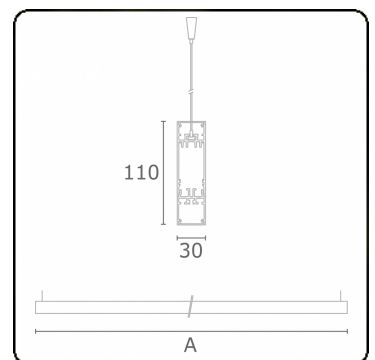

Rekta 30x110 Direct/Indirect - satiné - HO 150mA - RAL
04.13700504-9999

Armatuurgegevens

Montage	Gependeld
Lichtuittreding	Direct-Indirect
Afscherming	satiné plexi
Beschermingsgraad	IP 20
Behuizing	Aluminium
Afwerking	RAL kleur naar keuze
Keurmerken	CE, ISO 9001

Elektrische Gegevens

Veiligheidsklasse	I
Voeding	230V
Voorschakelapparaat	Stroomvoeding

Lampgegevens

Lamptype	LED 4000K
Wattage	3,2W
Bruto lichtstroom	12150
Armatuur vermogen	63,3W
Aantal	18
Levensduur LED module	L80/B10 > 72000h
Kleurtolerantie	MacAdam 3
CRI	>80

Lichttechnische gegevens

UGR	>19
CIE Fluxcode	50 80 96 100 67
CIE Fluxcode Indirect	00 00 00 00 67

Afmetingen

A	2810 mm

Opmerkingen

Pendelarmatuur - Direct/Indirect - HO 150mA - satiné (gelijkglegend) - RAL

ENERGY

Verrijgbaar op aanvraag.

Disponible sur demande.

Available on request.

Auf Anfrage.

WXYZ
kWh/1000h

MULTILINE®

2019/2015