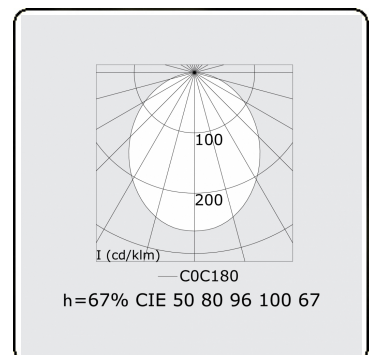

Rekta 30x110 Direct/Indirect - satiné - HO 150mA - RAL
04.13700504-9999

Armatuurgegevens

Montage	Gependeld
Lichtuittreding	Direct-Indirect
Afscherming	satiné plexi
Beschermingsgraad	IP 20
Behuizing	Aluminium
Afwerking	RAL kleur naar keuze
Keurmerken	CE, ISO 9001

Elektrische Gegevens

Veiligheidsklasse	I
Voeding	230V
Voorschakelapparaat	Stroomvoeding

Lampgegevens

Lamptype	LED 4000K
Wattage	3,2W
Bruto lichtstroom	12150
Armatuur vermogen	63,3W
Aantal	18
Levensduur LED module	L80/B10 > 72000h
Kleurtolerantie	MacAdam 3
CRI	>80

Lichttechnische gegevens

UGR	>19
CIE Fluxcode	50 80 96 100 67
CIE Fluxcode Indirect	00 00 00 00 67

Afmetingen

A	2810 mm

Opmerkingen

Pendelarmatuur - Direct/Indirect - HO 150mA - satiné (gelijkglegend) - RAL

ENERGY

Verrijgbaar op aanvraag.

Disponible sur demande.

Available on request.

Auf Anfrage.

WXYZ
kWh/1000h

MULTILINE®

2019/2015