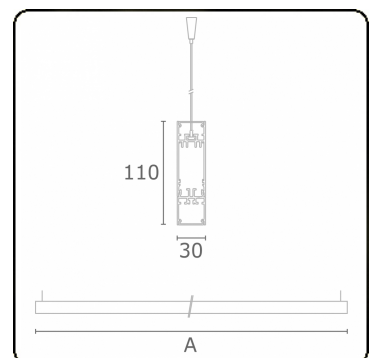

Lichttechnische gegevens

UGR	>19
CIE Fluxcode	50 80 96 100 67
CIE Fluxcode Indirect	00 00 00 00 67

Afmetingen

A	2810 mm
---	---------

Opmerkingen

Pendelarmatuur - Direct/Indirect - HO 150mA - satiné (gelijkglegend) - RAL