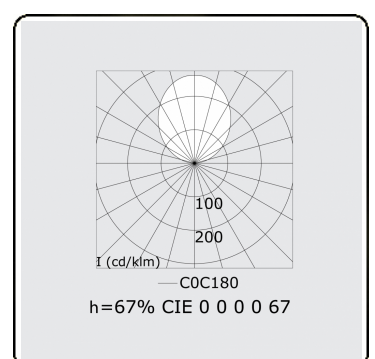

Lichttechnische gegevens

UGR	>19
CIE Fluxcode	50 80 96 100 67
CIE Fluxcode Indirect	00 00 00 00 67

Afmetingen

A	2810 mm
---	---------

Opmerkingen

Pendelarmatuur - Direct/Indirect - HO 150mA - satiné (gelijkglegend) - RAL