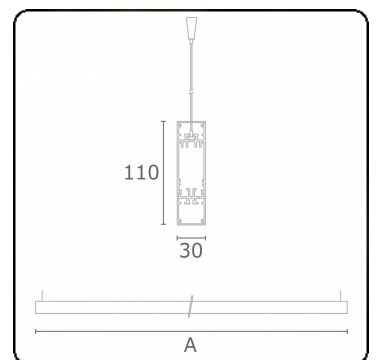

Lichttechnische gegevens

UGR	>19
CIE Fluxcode	50 80 96 100 67
CIE Fluxcode Indirect	00 00 00 00 67

Afmetingen

A	2530 mm
---	---------

Opmerkingen

Pendelarmatuur - Direct/Indirect - HO 150mA - satiné (gelijkglegend) - RAL