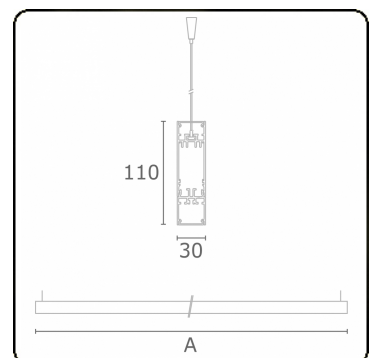

Rekta 30x110 Direct/Indirect - satiné - HO 150mA - RAL
04.13700593-9999

Armatuurgegevens

Montage	Gependeld
Lichtuittreding	Direct-Indirect
Afscherming	satiné plexi
Beschermingsgraad	IP 20
Behuizing	Aluminium
Afwerking	RAL kleur naar keuze
Keurmerken	CE, ISO 9001

Elektrische Gegevens

Veiligheidsklasse	I
Voeding	230V
Voorschakelapparaat	Stroomvoeding

Lampgegevens

Lamptype	LED 3000K
Wattage	3,2W
Bruto lichtstroom	10795
Armatuur vermogen	59,8W
Aantal	17
Levensduur LED module	L80/B10 > 72000h
Kleurtolerantie	MacAdam 3
CRI	>80

Lichttechnische gegevens

UGR	>19
CIE Fluxcode	50 80 96 100 67
CIE Fluxcode Indirect	00 00 00 00 67

Afmetingen

A	2530 mm

Opmerkingen

Pendelarmatuur - Direct/Indirect - HO 150mA - satiné (gelijkglegend) - RAL

ENERGY

Verrijgbaar op aanvraag.

Disponible sur demande.

Available on request.

Auf Anfrage.

WXYZ
kWh/1000h

MULTILINE®

2019/2015