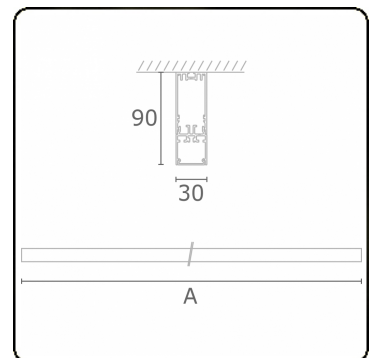

**Lichttechnische Daten**

UGR	>19
CIE Fluxcode	50 80 96 100 67

**Abmessungen**

A	2810 mm
---	---------

**Bemerkungen**

Deckenleuchte - Direkt - HO 325mA - satiniert (bündig) - RAL

**ENERGY**

Verrijgbaar op aanvraag.