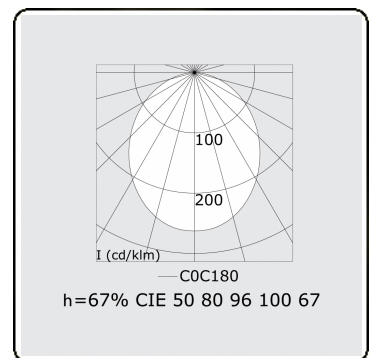

**Lichttechnische Daten**

UGR	>19
CIE Fluxcode	50 80 96 100 67

**Abmessungen**

A	2810 mm
---	---------

**Bemerkungen**

Deckenleuchte - Direkt - HO 325mA - satiniert (bündig) - RAL

**ENERGY**

Verrijgbaar op aanvraag.