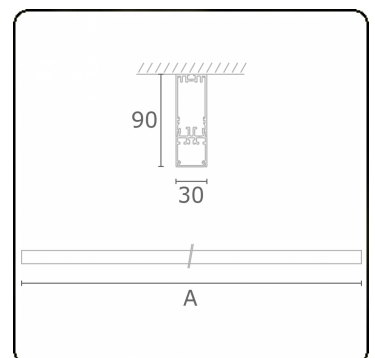

**Lichttechnische gegevens**

UGR	>19
CIE Fluxcode	50 80 96 100 67

**Afmetingen**

A	1690 mm
---	---------

**Opmerkingen**

Plafondarmatuur - Direct - HO 325mA - satiné (gelijkglijgend) - RAL

**ENERG**

Verrijgbaar op aanvraag.