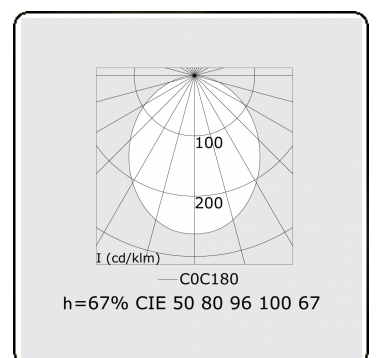

Lichttechnische Daten

UGR	>19
CIE Fluxcode	50 80 96 100 67

Abmessungen

A	1130 mm
---	---------

Bemerkungen

Deckenleuchte - Direkt - HO 325mA - satiniert (bündig) - RAL

ENERGY

Verrijgbaar op aanvraag.