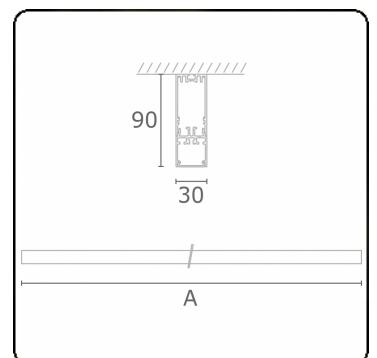

Lichttechnische Daten

UGR	>19
CIE Fluxcode	50 80 96 100 67

Abmessungen

A	1130 mm
---	---------

Bemerkungen

Deckenleuchte - Direkt - HO 325mA - satiniert (bündig) - RAL

ENERGY

Verrijgbaar op aanvraag.