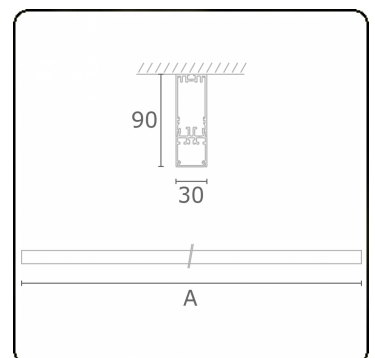

**Photometric details**

UGR	>19
CIE Fluxcode	50 80 96 100 67

**Dimensions**

A	2250 mm
---	---------

**Remarks**

Ceiling luminaire - Direct - HO 325mA - satin (flush) - RAL

**ENERGY**

Verkrijgbaar op aanvraag.