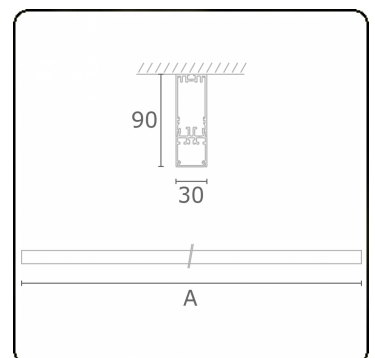

Lichttechnische Daten

UGR	>19
CIE Fluxcode	50 80 96 100 67

Abmessungen

A	1970 mm
---	---------

Bemerkungen

Deckenleuchte - Direkt - HO 325mA - satiniert (bündig) - RAL

ENERGY

Verrijgbaar op aanvraag.
Disponible sur demande.
Available on request.
Auf Anfrage.