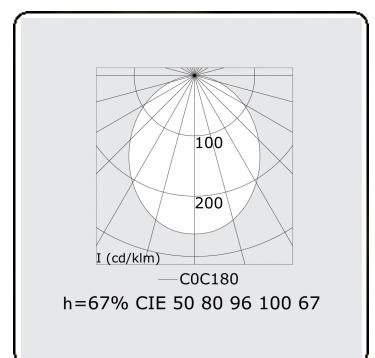

Lichttechnische gegevens

UGR	>19
CIE Fluxcode	50 80 96 100 67

Afmetingen

A	1970 mm
---	---------

Opmerkingen

Plafondarmatuur - Direct - HO 325mA - satiné (gelijkglijgend) - RAL

ENERGY

Verkrijgbaar op aanvraag.