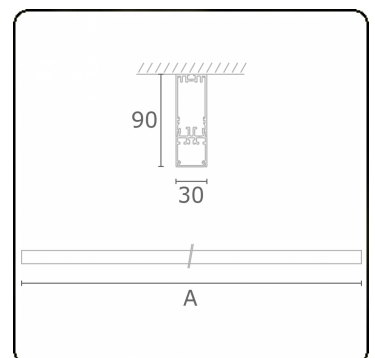

Lichttechnische gegevens

UGR	>19
CIE Fluxcode	50 80 96 100 67

Afmetingen

A	1970 mm
---	---------

Opmerkingen

Plafondarmatuur - Direct - HO 325mA - satiné (gelijkglijgend) - RAL

ENERGY

Verkrijgbaar op aanvraag.