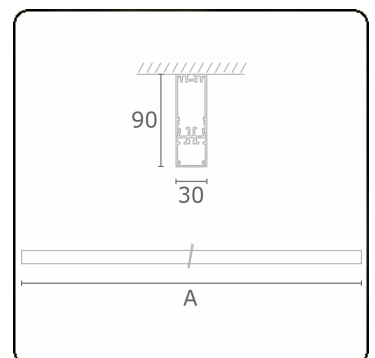

Lichttechnische Daten

UGR	>19
CIE Fluxcode	50 80 96 100 67

Abmessungen

A	1690 mm
---	---------

Bemerkungen

Deckenleuchte - Direkt - HO 325mA - satiniert (bündig) - RAL

ENERGY

A
 Verkrijgbaar op aanvraag.
B
 Disponible sur demande.
C
D
 Available on request.
E
 Auf Anfrage.
F
G