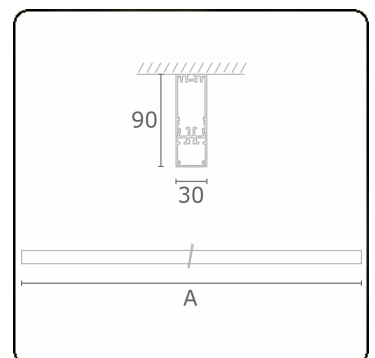

**Lichttechnische Daten**

UGR	>19
CIE Fluxcode	50 80 96 100 67

**Abmessungen**

A	2810 mm
---	---------

**Bemerkungen**

Deckenleuchte - Direkt - HO 325mA - satiniert (bündig) - RAL

**ENERGY**

Verrijgbaar op aanvraag.  
Disponible sur demande.  
Available on request.  
Auf Anfrage.