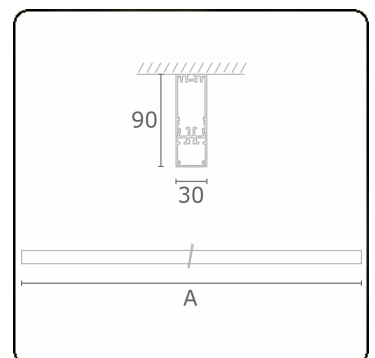

Lichttechnische Daten

UGR	>19
CIE Fluxcode	50 80 96 100 67

Abmessungen

A	1410 mm
---	---------

Bemerkungen

Deckenleuchte - Direkt - HO 325mA - satiniert (bündig) - RAL

ENERGY

Verrijgbaar op aanvraag.