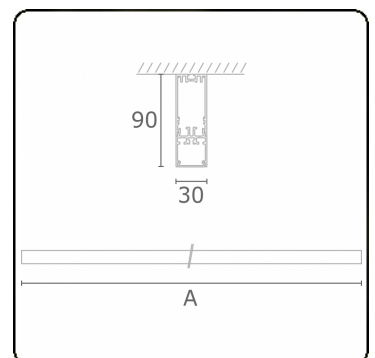

Lichttechnische gegevens

UGR	>19
CIE Fluxcode	50 80 96 100 67

Afmetingen

A	1410 mm
---	---------

Opmerkingen

Plafondarmatuur - Direct - HO 325mA - satiné (gelijkglijgend) - RAL

ENERGY

Verkrijgbaar op aanvraag.