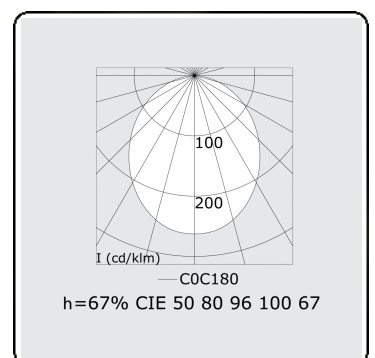

Lichttechnische gegevens

UGR	>19
CIE Fluxcode	50 80 96 100 67

Afmetingen

A	1130 mm
---	---------

Opmerkingen

Plafondarmatuur - Direct - HO 325mA - satiné (gelijkglijgend) - RAL

ENERGY

Verrijgbaar op aanvraag.