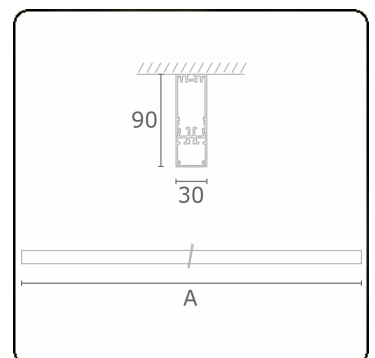

Lichttechnische gegevens

UGR	>19
CIE Fluxcode	50 80 96 100 67

Afmetingen

A	1130 mm
---	---------

Opmerkingen

Plafondarmatuur - Direct - HO 325mA - satiné (gelijkglijgend) - RAL

ENERGY

Verrijgbaar op aanvraag.