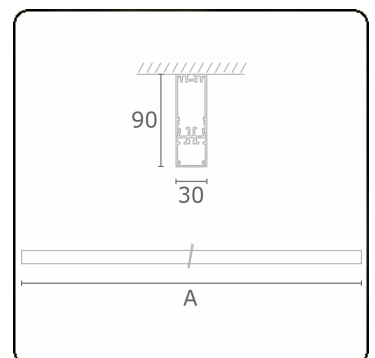

**Lichttechnische Daten**

UGR	>19
CIE Fluxcode	50 80 96 100 67

**Abmessungen**

A	2530 mm
---	---------

**Bemerkungen**

Deckenleuchte - Direkt - HO 325mA - satiniert (bündig) - RAL

**ENERGY**

Verrijgbaar op aanvraag.