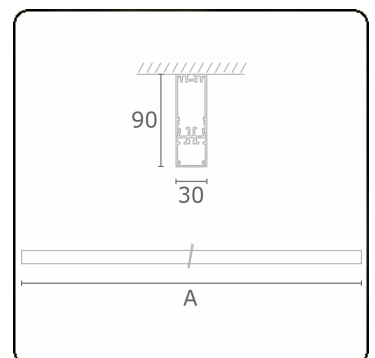

**Lichttechnische Daten**

UGR	>19
CIE Fluxcode	50 80 96 100 67

**Abmessungen**

A	2250 mm
---	---------

**Bemerkungen**

Deckenleuchte - Direkt - HO 325mA - satiniert (bündig) - RAL

**ENERGY**

Verrijgbaar op aanvraag.  
Disponible sur demande.  
Available on request.  
Auf Anfrage.