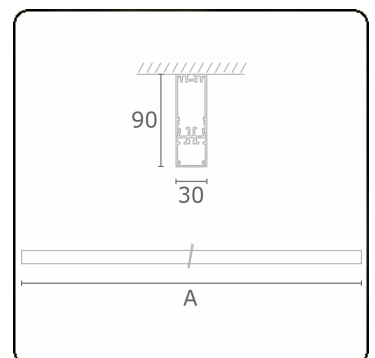

**Photometric details**

UGR	>19
CIE Fluxcode	50 80 96 100 67

**Dimensions**

A	2250 mm
---	---------

**Remarks**

Ceiling luminaire - Direct - HO 325mA - satin (flush) - RAL

**ENERGY**

Verrijgbaar op aanvraag.