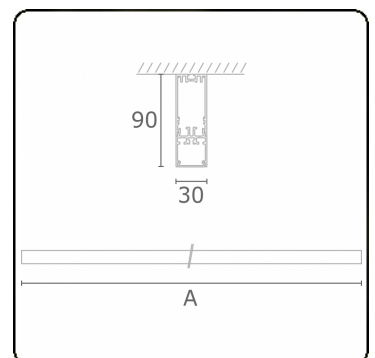

Rekta 30x90 Direct - satiné - HO 325mA - RAL
05.13400683-9999

Armatuurgegevens

Montage	Plafond
Lichtuittreding	Direct
Afscherming	satiné plexi
Beschermingsgraad	IP 20
Behuizing	Aluminium
Afwerking	RAL kleur naar keuze
Keurmerken	CE, ISO 9001

Elektrische Gegevens

Veiligheidsklasse	I
Voeding	230V
Voorschakelapparaat	Stroomvoeding

Lampgegevens

Lamptype	LED 3000K
Wattage	7,2W
Bruto lichtstroom	10240
Armatuur vermogen	63,4W
Aantal	8
Levensduur LED module	L80/B10 > 72000h
Kleurtolerantie	MacAdam 3
CRI	>80

Lichttechnische gegevens

UGR	>19
CIE Fluxcode	50 80 96 100 67

Afmetingen

A	2250 mm

Opmerkingen

Plafondarmatuur - Direct - HO 325mA - satiné (gelijkglijgend) - RAL

ENERGY

Verkrijgbaar op aanvraag.

Disponible sur demande.

Available on request.

Auf Anfrage.

WXYZ
kWh/1000h

MULTILINE®

2019/2015