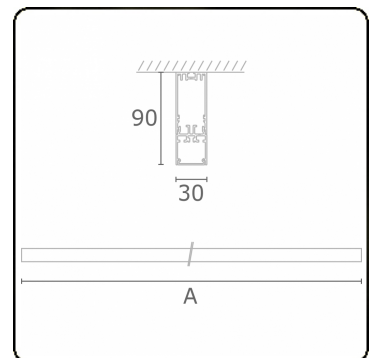

Photometric details

UGR	>19
CIE Fluxcode	50 80 96 100 67

Dimensions

A	1690 mm
---	---------

Remarks

Ceiling luminaire - Direct - HO 325mA - satin (flush) - RAL

ENERGY

Verrijgbaar op aanvraag.