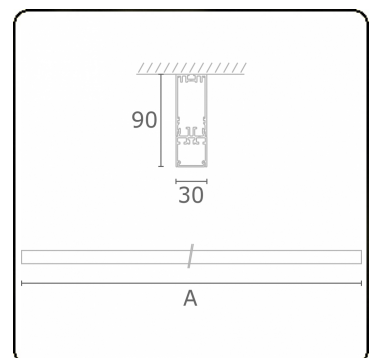

**Lichttechnische gegevens**

UGR	>19
CIE Fluxcode	50 80 96 100 67

**Afmetingen**

A	1690 mm
---	---------

**Opmerkingen**

Plafondarmatuur - Direct - HO 325mA - satiné (gelijkglijgend) - RAL

**ENERGY**

Verkrijgbaar op aanvraag.