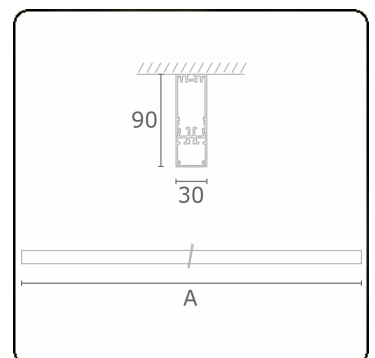

**Photometric details**

UGR	>19
CIE Fluxcode	50 80 96 100 67

**Dimensions**

A	1130 mm
---	---------

**Remarks**

Ceiling luminaire - Direct - HO 325mA - satin (flush) - RAL

**ENERGY**

Verrijgbaar op aanvraag.