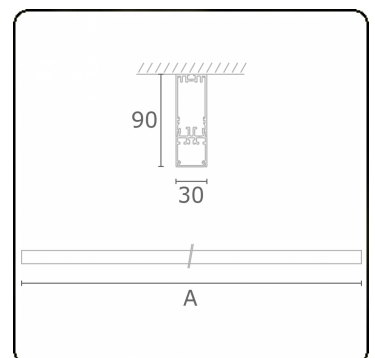

**Lichttechnische gegevens**

UGR	>19
CIE Fluxcode	50 80 96 100 67

**Afmetingen**

A	1130 mm
---	---------

**Opmerkingen**

Plafondarmatuur - Direct - HO 325mA - satiné (gelijkglijgend) - RAL

**ENERGY**

Verkrijgbaar op aanvraag.