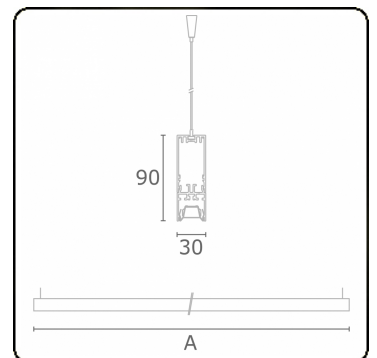

Lichttechnische Daten

UGR	<19
CIE Fluxcode	90 99 100 100 68

Abmessungen

A	1410 mm
---	---------

Bemerkungen

Pendelleuchte - Direkt - LO 500mA - BAP raster - RAL

ENERGY

Verrijgbaar op aanvraag.