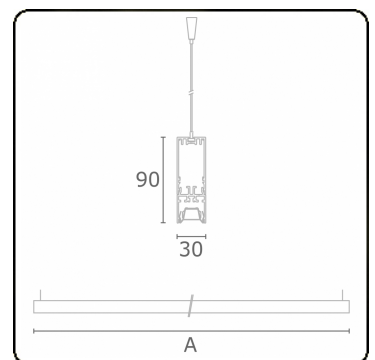

Photometric details

UGR	<19
CIE Fluxcode	90 99 100 100 68

Dimensions

A	1410 mm
---	---------

Remarks

Suspended luminaire - Direct - LO 500mA - VDT louvre - RAL

ENERGY

Verkrijgbaar op aanvraag.