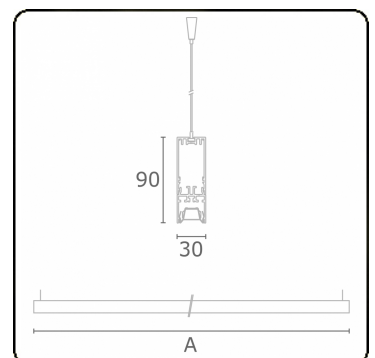

**Lichttechnische gegevens**

UGR	<19
CIE Fluxcode	90 99 100 100 68

**Afmetingen**

A	2530 mm
---	---------

**Opmerkingen**

Pendelarmatuur - Direct - LO 500mA - BAP raster - RAL

**ENERGY**

Verrijgbaar op aanvraag.