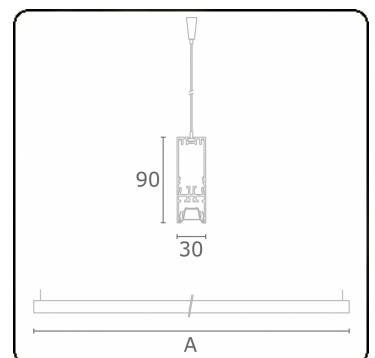

**Photometric details**

UGR	<19
CIE Fluxcode	90 99 100 100 68

**Dimensions**

A	2250 mm
---	---------

**Remarks**

Suspended luminaire - Direct - LO 500mA - VDT louvre - RAL

**ENERGY**

Verrijgbaar op aanvraag.