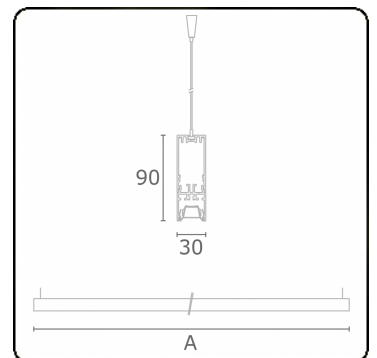

**Photometric details**

UGR	<19
CIE Fluxcode	90 99 100 100 68

**Dimensions**

A	2810 mm
---	---------

**Remarks**

Suspended luminaire - Direct - LO 500mA - VDT louvre - RAL

**ENERGY**

Verkrijgbaar op aanvraag.