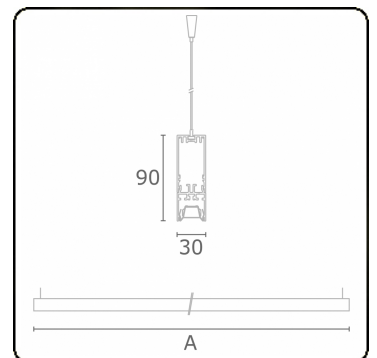

Photometric details

UGR	<19
CIE Fluxcode	90 99 100 100 68

Dimensions

A	1410 mm
---	---------

Remarks

Suspended luminaire - Direct - LO 500mA - VDT louvre - RAL

ENERGY

Verkrijgbaar op aanvraag.