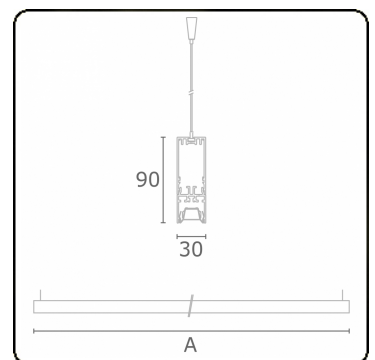

**Lichttechnische gegevens**

UGR	<19
CIE Fluxcode	90 99 100 100 68

**Afmetingen**

A	1410 mm
---	---------

**Opmerkingen**

Pendelarmatuur - Direct - LO 500mA - BAP raster - RAL

**ENERGY**

Verrijgbaar op aanvraag.