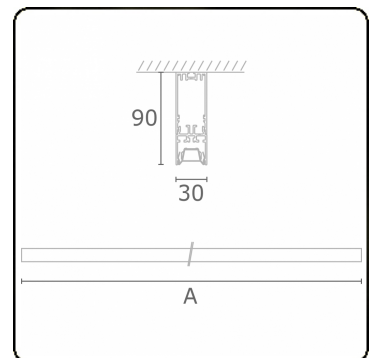

Lichttechnische Daten

UGR	<19
CIE Fluxcode	90 99 100 100 68

Abmessungen

A	2810 mm
---	---------

Bemerkungen

Deckenleuchte - Direkt - LO 400mA - BAP raster - RAL

ENERGY

Verrijgbaar op aanvraag.