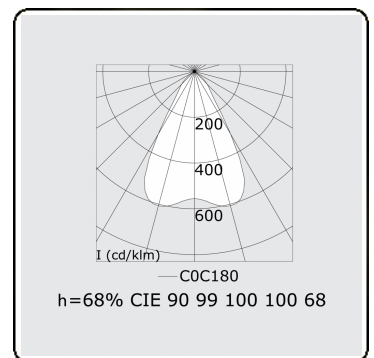

Lichttechnische Daten

UGR	<19
CIE Fluxcode	90 99 100 100 68

Abmessungen

A	2250 mm
---	---------

Bemerkungen

Deckenleuchte - Direkt - LO 400mA - BAP raster - RAL

ENERGY

Verrijgbaar op aanvraag.