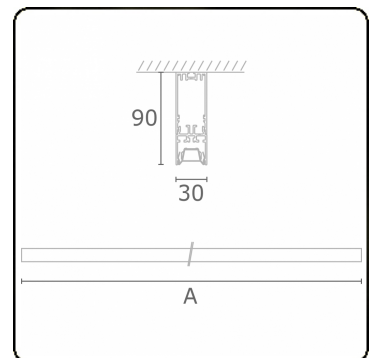

Lichttechnische Daten

UGR	<19
CIE Fluxcode	90 99 100 100 68

Abmessungen

A	2250 mm
---	---------

Bemerkungen

Deckenleuchte - Direkt - LO 400mA - BAP raster - RAL

ENERGY

Verrijgbaar op aanvraag.