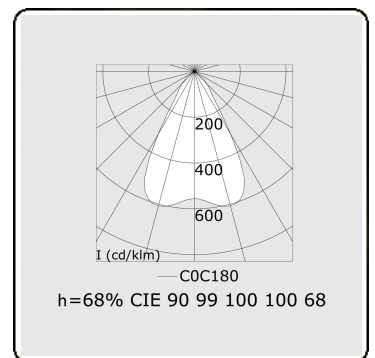

Lichttechnische Daten

UGR	<19
CIE Fluxcode	90 99 100 100 68

Abmessungen

A	1970 mm
---	---------

Bemerkungen

Deckenleuchte - Direkt - LO 400mA - BAP raster - RAL

ENERGY

Verrijgbaar op aanvraag.