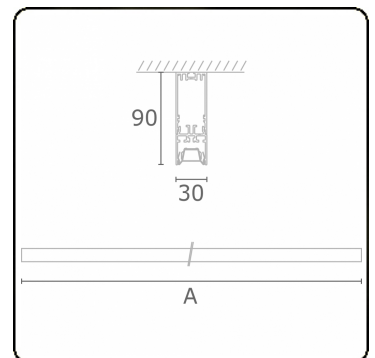

Lichttechnische Daten

UGR	<19
CIE Fluxcode	90 99 100 100 68

Abmessungen

A	1970 mm
---	---------

Bemerkungen

Deckenleuchte - Direkt - LO 400mA - BAP raster - RAL

ENERGY

Verrijgbaar op aanvraag.