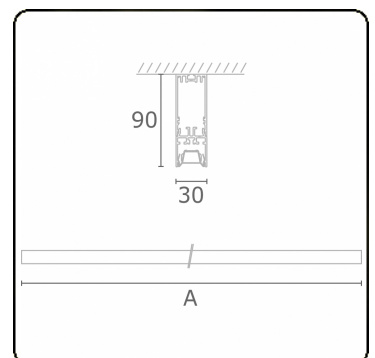

Photometric details

UGR	<19
CIE Fluxcode	90 99 100 100 68

Dimensions

A	1970 mm
---	---------

Remarks

Ceiling luminaire - Direct - LO 400mA - VDT louvre - RAL

ENERGY

Verkrijgbaar op aanvraag.